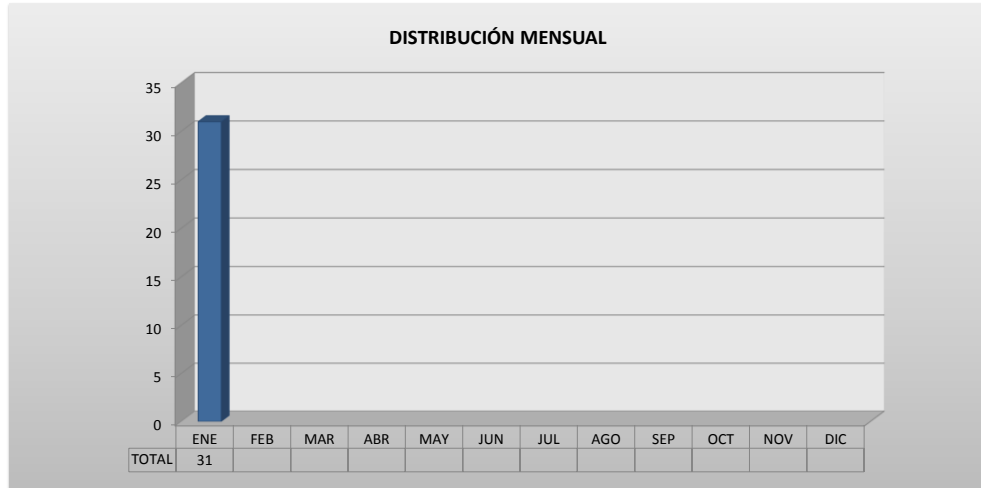

PODER JUDICIAL DEL ESTADO DE SAN LUIS POTOSÍ
CONSEJO DE LA JUDICATURA
UNIDAD DE ESTADÍSTICA, EVALUACIÓN Y SEGUIMIENTO
SISTEMA DE JUSTICIA PENAL ACUSATORIO

CONCENTRADO DE: ORDENES DE APREHENSIÓN

PERIODO 2025

	ENE	FEB	MAR	ABR	MAY	JUN	JUL	AGO	SEP	OCT	NOV	DIC	PROMEDIO	TOTAL
PRIMERA REGIÓN JUDICIAL	27												27	27
SEGUNDA REGIÓN JUDICIAL	0													
TERCERA REGIÓN JUDICIAL	0													
CUARTA REGIÓN JUDICIAL	4												4	4

PROMEDIO	8												8	

TOTAL	31												31	31