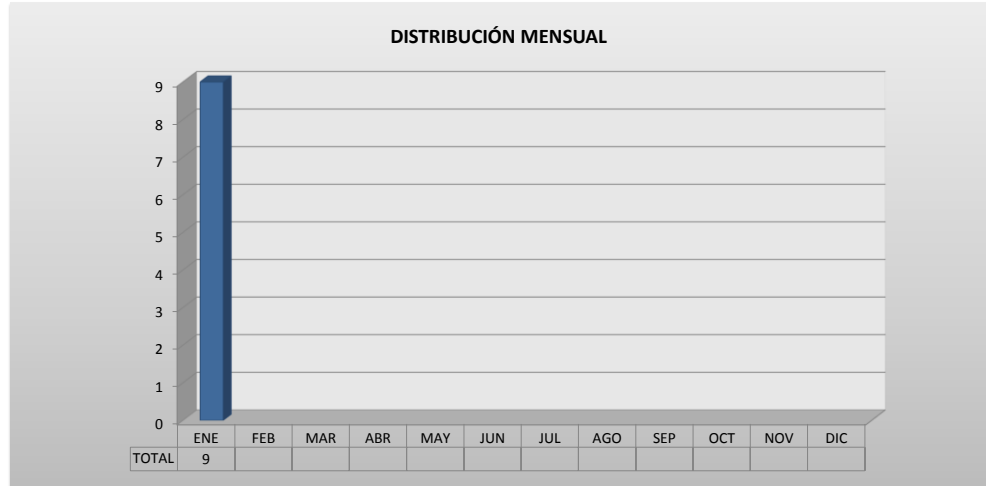

PODER JUDICIAL DEL ESTADO DE SAN LUIS POTOSÍ
CONSEJO DE LA JUDICATURA
UNIDAD DE ESTADÍSTICA, EVALUACIÓN Y SEGUIMIENTO
SISTEMA DE JUSTICIA PENAL ACUSATORIO

CONCENTRADO DE: SENTENCIAS

PERIODO 2025

	ENE	FEB	MAR	ABR	MAY	JUN	JUL	AGO	SEP	OCT	NOV	DIC	PROMEDIO	TOTAL
PRIMERA REGIÓN JUDICIAL	8												8	8
SEGUNDA REGIÓN JUDICIAL	0													
TERCERA REGIÓN JUDICIAL	0													
CUARTA REGIÓN JUDICIAL	1												1	1

PROMEDIO	2												2	

TOTAL	9												9	9