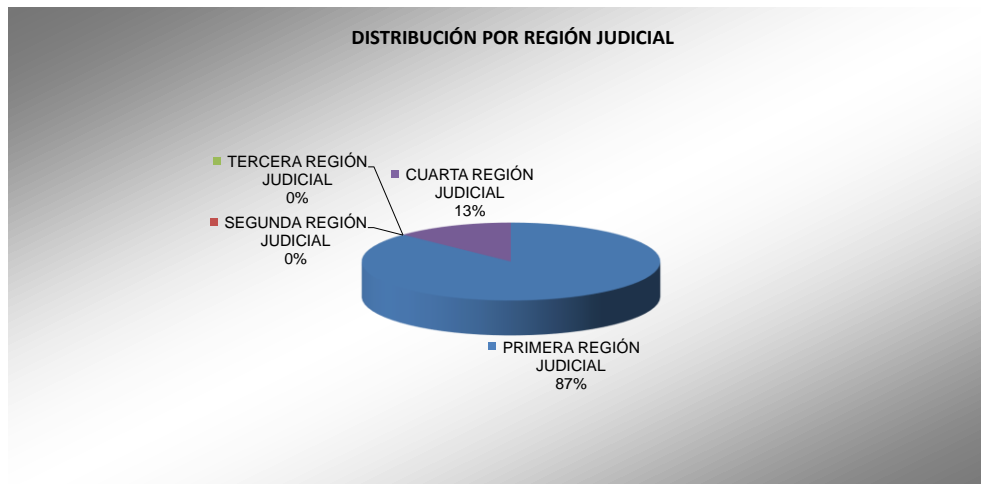

PODER JUDICIAL DEL ESTADO DE SAN LUIS POTOSÍ
CONSEJO DE LA JUDICATURA
UNIDAD DE ESTADÍSTICA, EVALUACIÓN Y SEGUIMIENTO
SISTEMA DE JUSTICIA PENAL ACUSATORIO

CONCENTRADO DE: ORDENES DE APREHENSIÓN

PERIODO 2025

	ENE	FEB	MAR	ABR	MAY	JUN	JUL	AGO	SEP	OCT	NOV	DIC	PROMEDIO	TOTAL
PRIMERA REGIÓN JUDICIAL	27												27	27
SEGUNDA REGIÓN JUDICIAL	0													
TERCERA REGIÓN JUDICIAL	0													
CUARTA REGIÓN JUDICIAL	4												4	4

PROMEDIO	8												8	

TOTAL	31												31	31