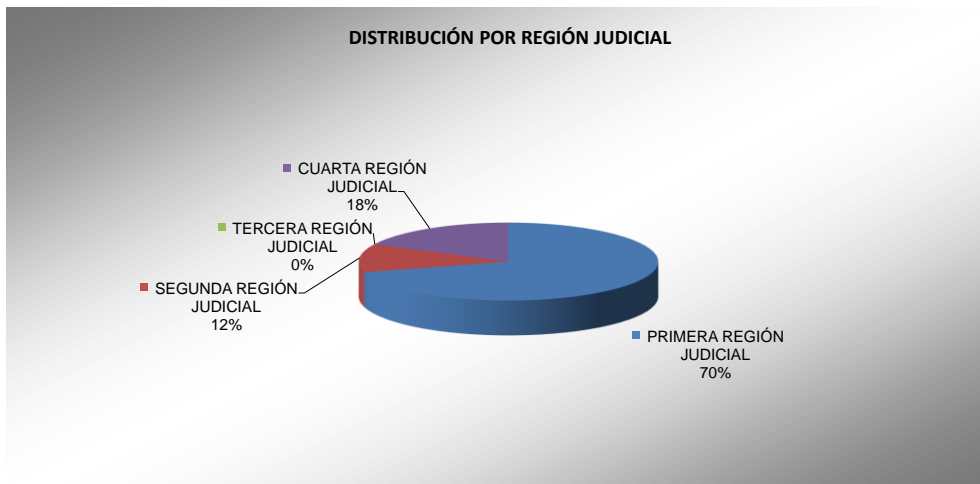

PODER JUDICIAL DEL ESTADO DE SAN LUIS POTOSÍ
CONSEJO DE LA JUDICATURA
UNIDAD DE ESTADÍSTICA, EVALUACIÓN Y SEGUIMIENTO
SISTEMA DE JUSTICIA PENAL ACUSATORIO

CONCENTRADO DE: SALIDA ALTERNA

PERIODO 2025

	ENE	FEB	MAR	ABR	MAY	JUN	JUL	AGO	SEP	OCT	NOV	DIC	PROMEDIO	TOTAL
PRIMERA REGIÓN JUDICIAL	24												24	24
SEGUNDA REGIÓN JUDICIAL	4												4	4
TERCERA REGIÓN JUDICIAL	0													
CUARTA REGIÓN JUDICIAL	6												6	6

PROMEDIO	9												9	

TOTAL	34												34	34