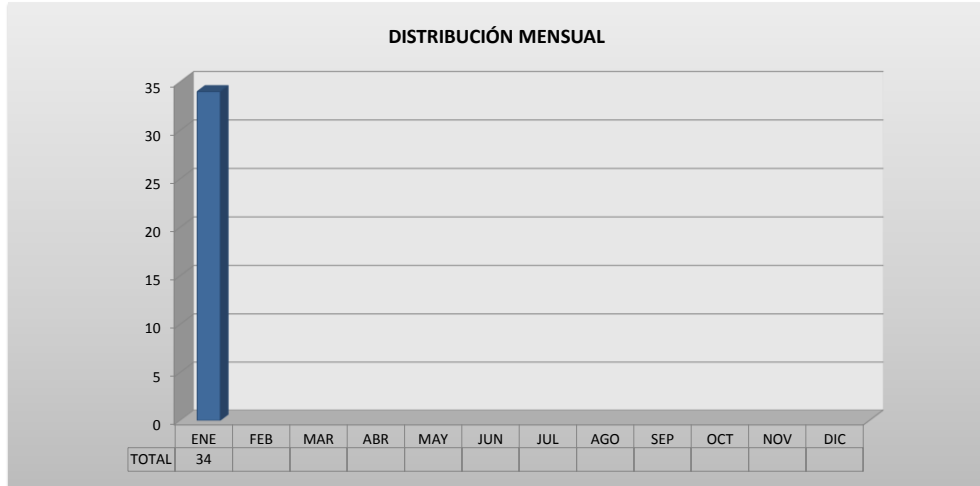

PODER JUDICIAL DEL ESTADO DE SAN LUIS POTOSÍ
CONSEJO DE LA JUDICATURA
UNIDAD DE ESTADÍSTICA, EVALUACIÓN Y SEGUIMIENTO
SISTEMA DE JUSTICIA PENAL ACUSATORIO

CONCENTRADO DE: SALIDA ALTERNA

PERIODO 2025

	ENE	FEB	MAR	ABR	MAY	JUN	JUL	AGO	SEP	OCT	NOV	DIC	PROMEDIO	TOTAL
PRIMERA REGIÓN JUDICIAL	24												24	24
SEGUNDA REGIÓN JUDICIAL	4												4	4
TERCERA REGIÓN JUDICIAL	0													
CUARTA REGIÓN JUDICIAL	6												6	6

PROMEDIO	9												9	

TOTAL	34												34	34