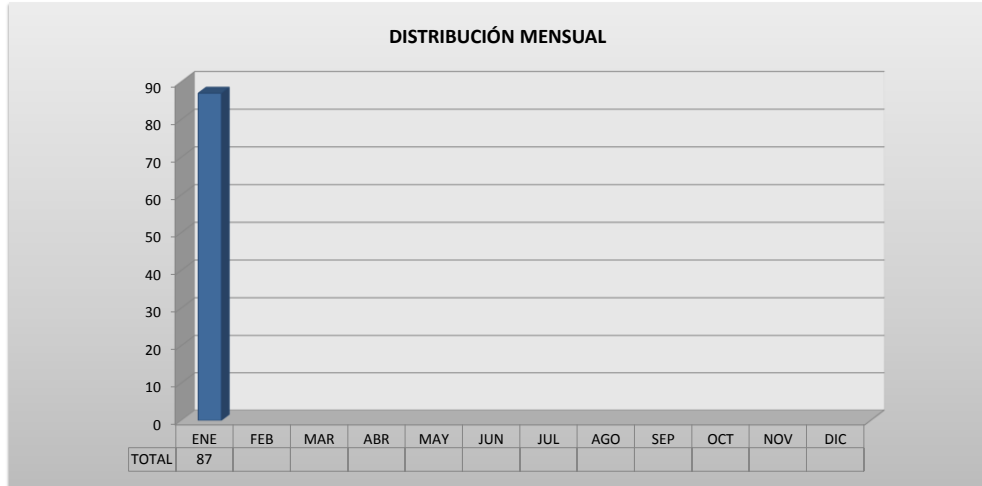

PODER JUDICIAL DEL ESTADO DE SAN LUIS POTOSÍ
CONSEJO DE LA JUDICATURA
UNIDAD DE ESTADÍSTICA, EVALUACIÓN Y SEGUIMIENTO
SISTEMA DE JUSTICIA PENAL ACUSATORIO

CONCENTRADO DE: VINCULACIÓN A PROCESO

PERIODO 2025

	ENE	FEB	MAR	ABR	MAY	JUN	JUL	AGO	SEP	OCT	NOV	DIC	PROMEDIO	TOTAL
PRIMERA REGIÓN JUDICIAL	68												68	68
SEGUNDA REGIÓN JUDICIAL	11												11	11
TERCERA REGIÓN JUDICIAL	0													
CUARTA REGIÓN JUDICIAL	8												8	8

PROMEDIO	22												22	

TOTAL	87												87	87