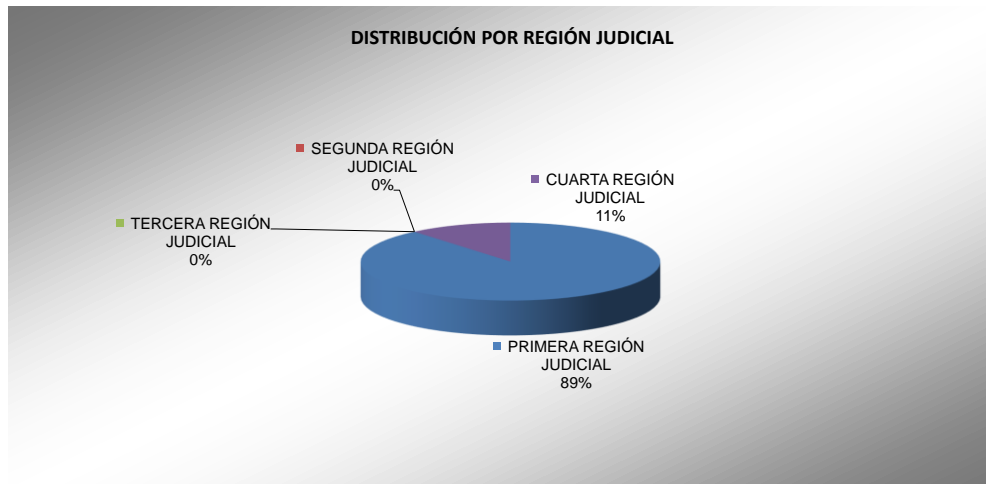

PODER JUDICIAL DEL ESTADO DE SAN LUIS POTOSÍ
CONSEJO DE LA JUDICATURA
UNIDAD DE ESTADÍSTICA, EVALUACIÓN Y SEGUIMIENTO
SISTEMA DE JUSTICIA PENAL ACUSATORIO

CONCENTRADO DE: SENTENCIAS

PERIODO 2025

	ENE	FEB	MAR	ABR	MAY	JUN	JUL	AGO	SEP	OCT	NOV	DIC	PROMEDIO	TOTAL
PRIMERA REGIÓN JUDICIAL	8												8	8
SEGUNDA REGIÓN JUDICIAL	0													
TERCERA REGIÓN JUDICIAL	0													
CUARTA REGIÓN JUDICIAL	1												1	1

PROMEDIO	2												2	

TOTAL	9												9	9