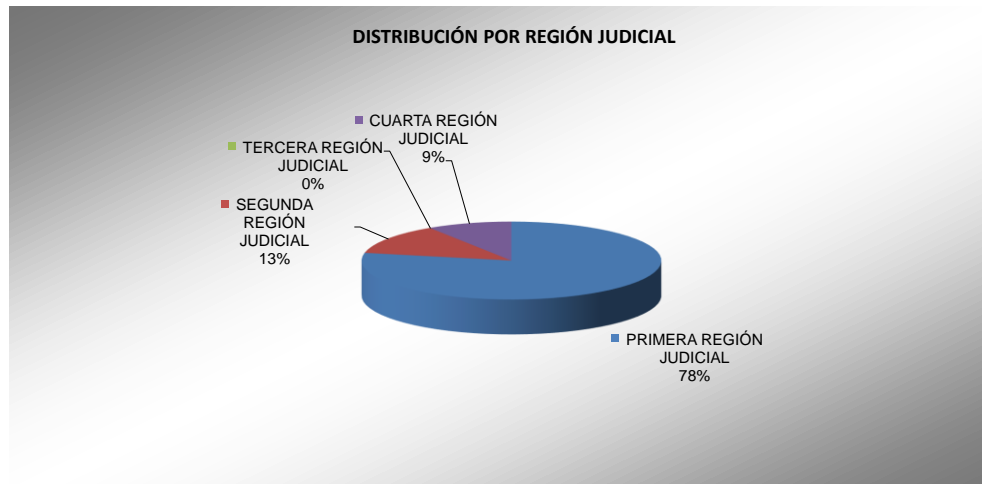

PODER JUDICIAL DEL ESTADO DE SAN LUIS POTOSÍ
CONSEJO DE LA JUDICATURA
UNIDAD DE ESTADÍSTICA, EVALUACIÓN Y SEGUIMIENTO
SISTEMA DE JUSTICIA PENAL ACUSATORIO

CONCENTRADO DE: VINCULACIÓN A PROCESO

PERIODO 2025

	ENE	FEB	MAR	ABR	MAY	JUN	JUL	AGO	SEP	OCT	NOV	DIC	PROMEDIO	TOTAL
PRIMERA REGIÓN JUDICIAL	68												68	68
SEGUNDA REGIÓN JUDICIAL	11												11	11
TERCERA REGIÓN JUDICIAL	0													
CUARTA REGIÓN JUDICIAL	8												8	8

PROMEDIO	22												22	

TOTAL	87												87	87