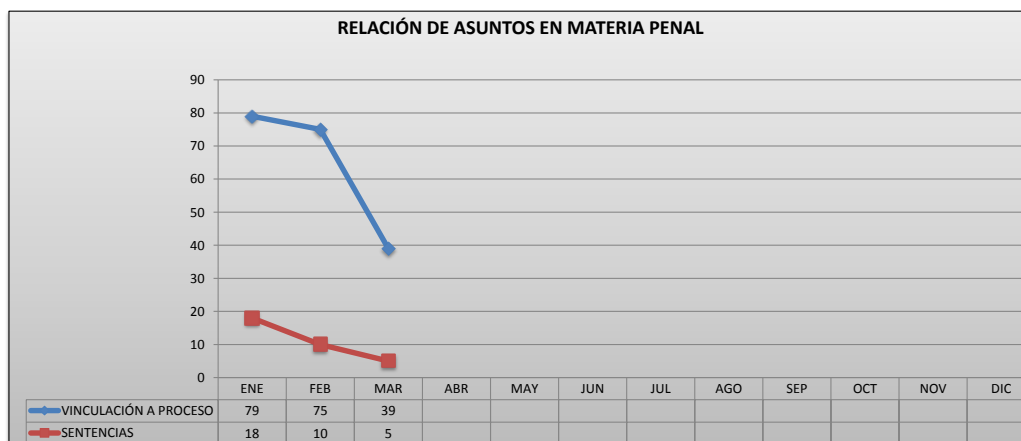

	ENE	FEB	MAR	ABR	MAY	JUN	JUL	AGO	SEP	OCT	NOV	DIC	PROMEDIO	TOTAL
<b>ORDENES DE APREHENSIÓN</b>														
Librada	14	7	0										7	21
Negada	1	0	0										0	1
Parcialmente librada	0	0	0										0	0
Parcialmente negada	0	0	0										0	0
<b>TOTAL</b>	<b>15</b>	<b>7</b>	<b>0</b>										<b>7</b>	<b>22</b>
<b>CATEOS</b>														
Librada	3	0	1										1	4
Negada	0	0	0										0	0
Parcialmente librada	0	0	0										0	0
Parcialmente negada	0	0	0										0	0
<b>TOTAL</b>	<b>3</b>	<b>0</b>	<b>1</b>										<b>1</b>	<b>4</b>
<b>VINCULACIÓN A PROCESO</b>														
Vinculación a proceso	70	71	39										60	180
No vinculación a proceso	8	3	0										4	11
Mixto	1	1	0										1	2
<b>TOTAL</b>	<b>79</b>	<b>75</b>	<b>39</b>										<b>64</b>	<b>193</b>
<b>SALIDA ALTERNA</b>														
Suspensión Condicional	19	12	18										16	49
Acuerdo Reparatorio	2	0	0										1	2
<b>TOTAL</b>	<b>21</b>	<b>12</b>	<b>18</b>										<b>17</b>	<b>51</b>
<b>SENTENCIAS</b>														
Sentencia condenatoria en procedimiento abreviado (control)	14	6	5										8	25
Sentencias Condenatoria en Juicio Oral	2	3	0										2	5
Sentencias Absolutoria en Juicio Oral	0	1	0										0	1
Sentencias Mixtas en Juicio Oral	2	0	0										1	2
<b>TOTAL</b>	<b>18</b>	<b>10</b>	<b>5</b>										<b>11</b>	<b>33</b>
<b>AUDIENCIAS</b>														
Por Celebrar	723	848	739										770	2,310
Celebrada	629	535	430										531	1,594
Suspendida	2	12	10										8	24
Diferida	76	78	94										83	248
Programada	11	36	39										29	86
<b>TOTAL</b>	<b>1,441</b>	<b>1,509</b>	<b>1,312</b>										<b>1,421</b>	<b>4,262</b>