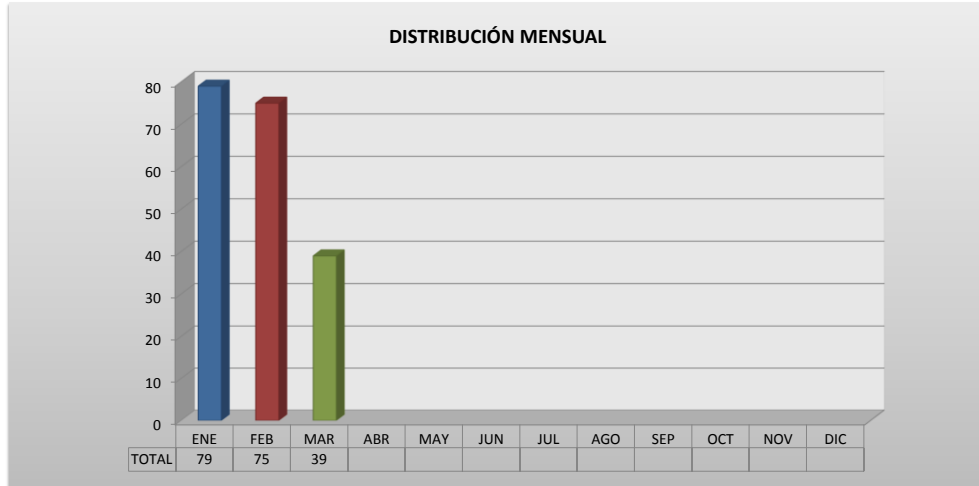

PODER JUDICIAL DEL ESTADO DE SAN LUIS POTOSÍ
CONSEJO DE LA JUDICATURA
UNIDAD DE ESTADÍSTICA, EVALUACIÓN Y SEGUIMIENTO
SISTEMA DE JUSTICIA PENAL ACUSATORIO

CONCENTRADO DE: VINCULACIÓN A PROCESO

PERIODO 2024

	ENE	FEB	MAR	ABR	MAY	JUN	JUL	AGO	SEP	OCT	NOV	DIC	PROMEDIO	TOTAL
PRIMERA REGIÓN JUDICIAL	68	41	10										40	119
SEGUNDA REGIÓN JUDICIAL	2	2	3										2	7
TERCERA REGIÓN JUDICIAL	0	16	22										13	38
CUARTA REGIÓN JUDICIAL	9	16	4										10	29

PROMEDIO	20	19	10										16	

TOTAL	79	75	39										64	193