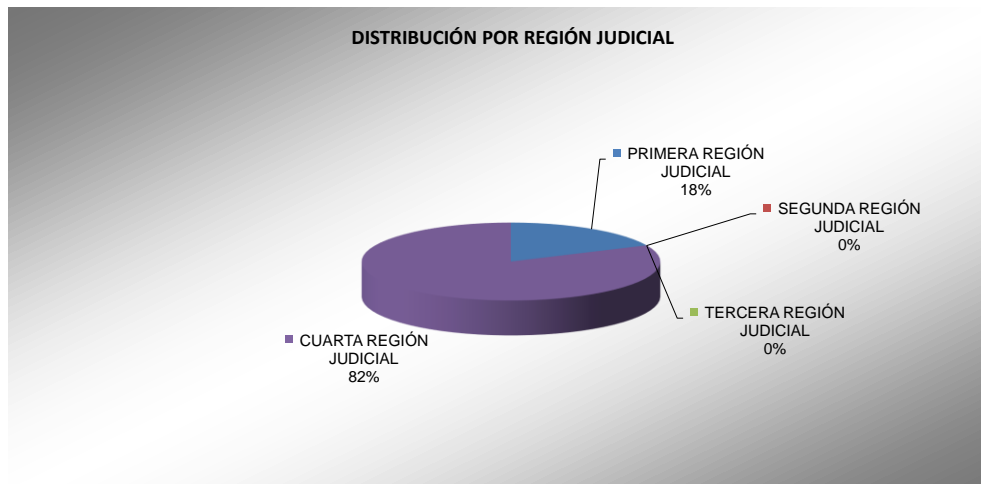

PODER JUDICIAL DEL ESTADO DE SAN LUIS POTOSÍ
CONSEJO DE LA JUDICATURA
UNIDAD DE ESTADÍSTICA, EVALUACIÓN Y SEGUIMIENTO
SISTEMA DE JUSTICIA PENAL ACUSATORIO

CONCENTRADO DE: ORDENES DE APREHENSIÓN

PERIODO 2024

	ENE	FEB	MAR	ABR	MAY	JUN	JUL	AGO	SEP	OCT	NOV	DIC	PROMEDIO	TOTAL
PRIMERA REGIÓN JUDICIAL	4	0	0										1	4
SEGUNDA REGIÓN JUDICIAL	0	0	0											
TERCERA REGIÓN JUDICIAL	0	0	0											
CUARTA REGIÓN JUDICIAL	11	7	0										6	18

PROMEDIO	4	2											2	

TOTAL	15	7											7	22