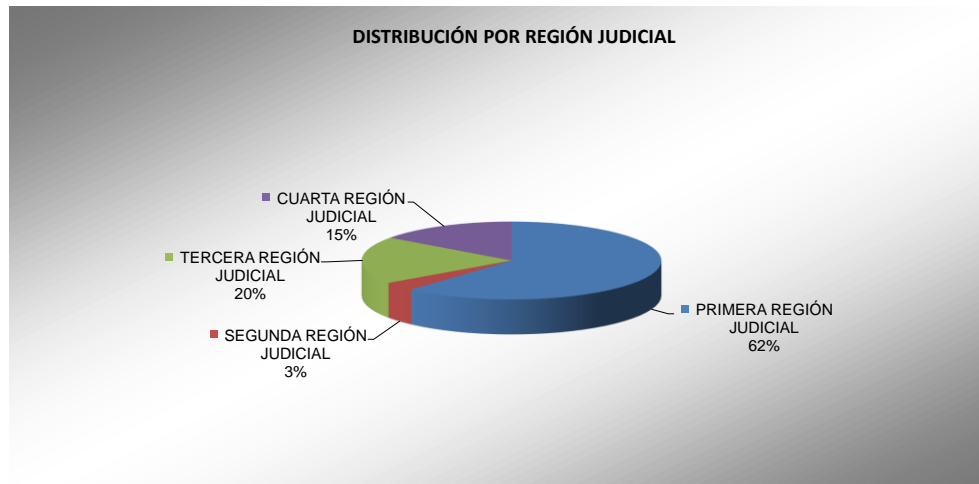

PODER JUDICIAL DEL ESTADO DE SAN LUIS POTOSÍ
CONSEJO DE LA JUDICATURA
UNIDAD DE ESTADÍSTICA, EVALUACIÓN Y SEGUIMIENTO
SISTEMA DE JUSTICIA PENAL ACUSATORIO

CONCENTRADO DE: VINCULACIÓN A PROCESO

PERIODO 2024

	ENE	FEB	MAR	ABR	MAY	JUN	JUL	AGO	SEP	OCT	NOV	DIC	PROMEDIO	TOTAL
PRIMERA REGIÓN JUDICIAL	68	41	10										40	119
SEGUNDA REGIÓN JUDICIAL	2	2	3										2	7
TERCERA REGIÓN JUDICIAL	0	16	22										13	38
CUARTA REGIÓN JUDICIAL	9	16	4										10	29

PROMEDIO	20	19	10										16	

TOTAL	79	75	39										64	193