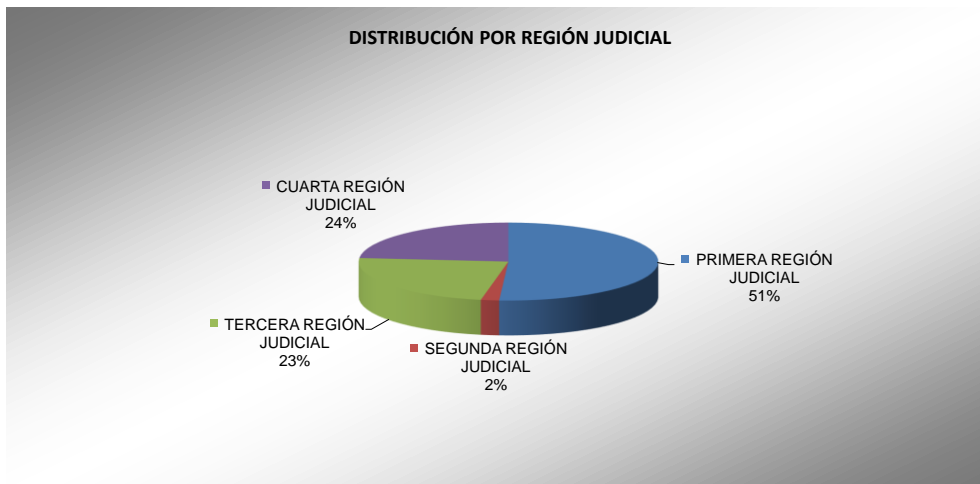

PODER JUDICIAL DEL ESTADO DE SAN LUIS POTOSÍ
CONSEJO DE LA JUDICATURA
UNIDAD DE ESTADÍSTICA, EVALUACIÓN Y SEGUIMIENTO
SISTEMA DE JUSTICIA PENAL ACUSATORIO

CONCENTRADO DE: SALIDA ALTERNA

PERIODO 2024

	ENE	FEB	MAR	ABR	MAY	JUN	JUL	AGO	SEP	OCT	NOV	DIC	PROMEDIO	TOTAL
PRIMERA REGIÓN JUDICIAL	20	4	2										9	26
SEGUNDA REGIÓN JUDICIAL	0	0	1											1
TERCERA REGIÓN JUDICIAL	0	7	5										4	12
CUARTA REGIÓN JUDICIAL	1	1	10										4	12

PROMEDIO	5	3	5										4	

TOTAL	21	12	18										17	51