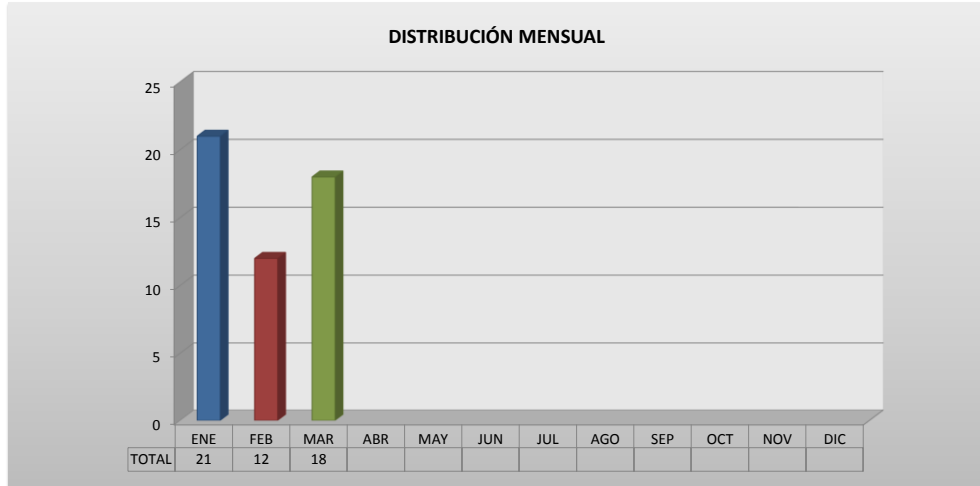

PODER JUDICIAL DEL ESTADO DE SAN LUIS POTOSÍ
CONSEJO DE LA JUDICATURA
UNIDAD DE ESTADÍSTICA, EVALUACIÓN Y SEGUIMIENTO
SISTEMA DE JUSTICIA PENAL ACUSATORIO

CONCENTRADO DE: SALIDA ALTERNA

PERIODO 2024

	ENE	FEB	MAR	ABR	MAY	JUN	JUL	AGO	SEP	OCT	NOV	DIC	PROMEDIO	TOTAL
PRIMERA REGIÓN JUDICIAL	20	4	2										9	26
SEGUNDA REGIÓN JUDICIAL	0	0	1											1
TERCERA REGIÓN JUDICIAL	0	7	5										4	12
CUARTA REGIÓN JUDICIAL	1	1	10										4	12

PROMEDIO	5	3	5										4	

TOTAL	21	12	18										17	51