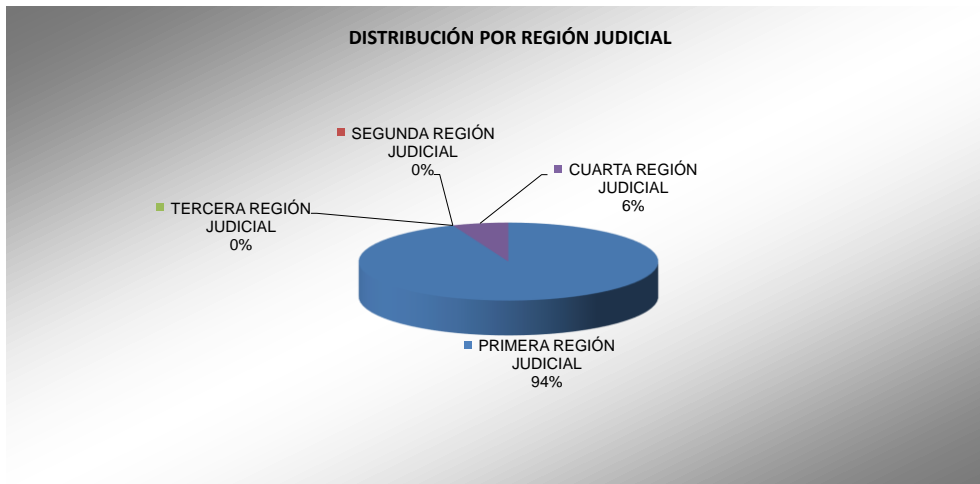

PODER JUDICIAL DEL ESTADO DE SAN LUIS POTOSÍ  
CONSEJO DE LA JUDICATURA  
UNIDAD DE ESTADÍSTICA, EVALUACIÓN Y SEGUIMIENTO  
SISTEMA DE JUSTICIA PENAL ACUSATORIO

CONCENTRADO DE: SENTENCIAS

PERIODO 2024

	ENE	FEB	MAR	ABR	MAY	JUN	JUL	AGO	SEP	OCT	NOV	DIC	PROMEDIO	TOTAL
PRIMERA REGIÓN JUDICIAL	17	9	5										10	31
SEGUNDA REGIÓN JUDICIAL	0	0	0											
TERCERA REGIÓN JUDICIAL	0	0	0											
CUARTA REGIÓN JUDICIAL	1	1	0										1	2

<b>PROMEDIO</b>	5	3	1										3	
-----------------	---	---	---	--	--	--	--	--	--	--	--	--	---	--

<b>TOTAL</b>	18	10	5										11	33
--------------	----	----	---	--	--	--	--	--	--	--	--	--	----	----

PODER JUDICIAL DEL ESTADO DE SAN LUIS POTOSÍ  
CONSEJO DE LA JUDICATURA  
UNIDAD DE ESTADÍSTICA, EVALUACIÓN Y SEGUIMIENTO  
SISTEMA DE JUSTICIA PENAL ACUSATORIO