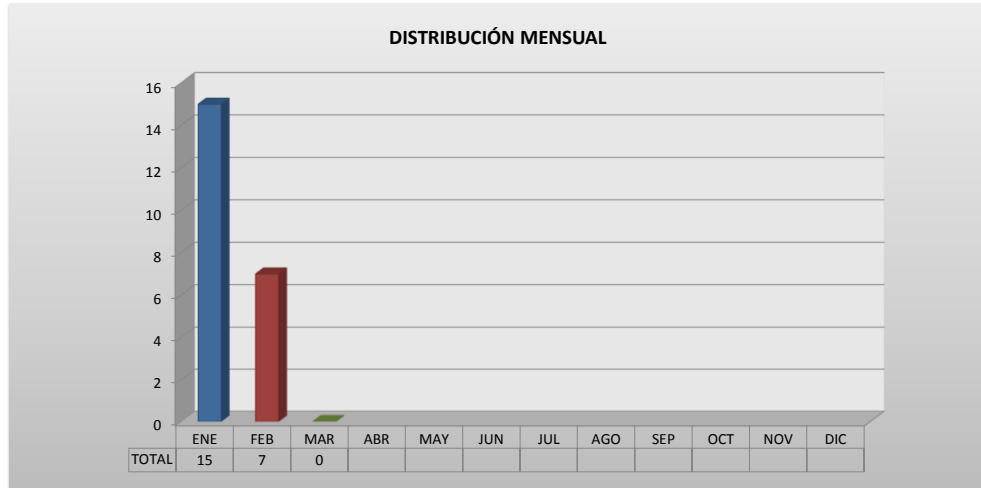

PODER JUDICIAL DEL ESTADO DE SAN LUIS POTOSÍ
CONSEJO DE LA JUDICATURA
UNIDAD DE ESTADÍSTICA, EVALUACIÓN Y SEGUIMIENTO
SISTEMA DE JUSTICIA PENAL ACUSATORIO

CONCENTRADO DE: ORDENES DE APREHENSIÓN

PERIODO 2024

	ENE	FEB	MAR	ABR	MAY	JUN	JUL	AGO	SEP	OCT	NOV	DIC	PROMEDIO	TOTAL
PRIMERA REGIÓN JUDICIAL	4	0	0										1	4
SEGUNDA REGIÓN JUDICIAL	0	0	0											
TERCERA REGIÓN JUDICIAL	0	0	0											
CUARTA REGIÓN JUDICIAL	11	7	0										6	18

PROMEDIO	4	2											2	

TOTAL	15	7											7	22