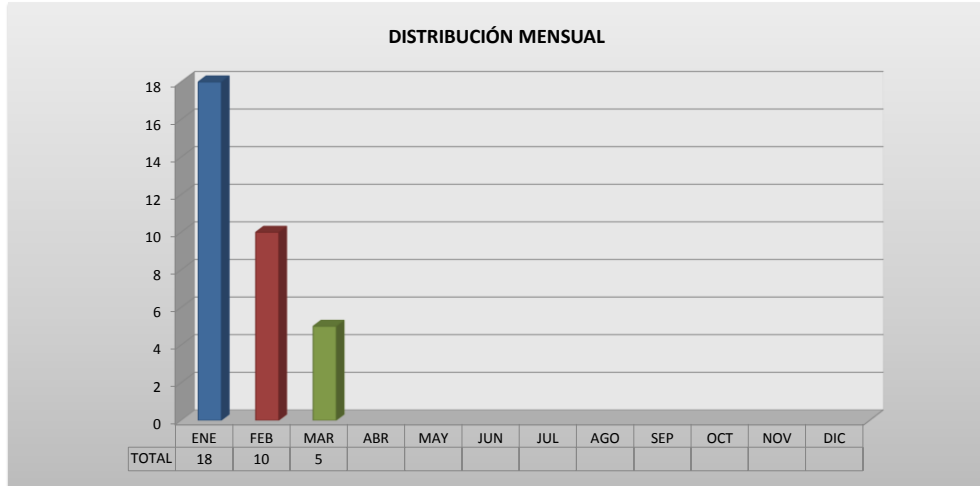

PODER JUDICIAL DEL ESTADO DE SAN LUIS POTOSÍ
CONSEJO DE LA JUDICATURA
UNIDAD DE ESTADÍSTICA, EVALUACIÓN Y SEGUIMIENTO
SISTEMA DE JUSTICIA PENAL ACUSATORIO

CONCENTRADO DE: SENTENCIAS

PERIODO 2024

	ENE	FEB	MAR	ABR	MAY	JUN	JUL	AGO	SEP	OCT	NOV	DIC	PROMEDIO	TOTAL
PRIMERA REGIÓN JUDICIAL	17	9	5										10	31
SEGUNDA REGIÓN JUDICIAL	0	0	0											
TERCERA REGIÓN JUDICIAL	0	0	0											
CUARTA REGIÓN JUDICIAL	1	1	0										1	2

PROMEDIO	5	3	1										3	

TOTAL	18	10	5										11	33