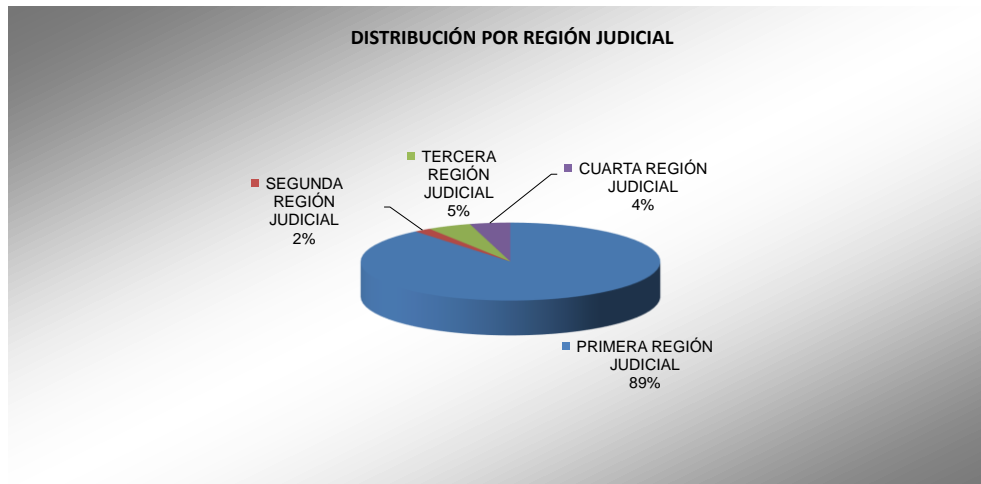

PODER JUDICIAL DEL ESTADO DE SAN LUIS POTOSÍ
CONSEJO DE LA JUDICATURA
UNIDAD DE ESTADÍSTICA, EVALUACIÓN Y SEGUIMIENTO
SISTEMA DE JUSTICIA PENAL ACUSATORIO

CONCENTRADO DE: SENTENCIAS

PERIODO 2023

	ENE	FEB	MAR	ABR	MAY	JUN	JUL	AGO	SEP	OCT	NOV	DIC	PROMEDIO	TOTAL
PRIMERA REGIÓN JUDICIAL	23	15	17	18	31	16	15	21	20	39	20	9	20	244
SEGUNDA REGIÓN JUDICIAL	0	3	0	0	2	0	0	0	0	0	0	0		5
TERCERA REGIÓN JUDICIAL	1	1	2	1	3	0	0	2	0	2	0	1	1	13
CUARTA REGIÓN JUDICIAL	1	0	0	2	2	2	0	1	3	0	1	0	1	12

PROMEDIO	6	5	5	5	10	5	4	6	6	10	5	3	6
-----------------	---	---	---	---	----	---	---	---	---	----	---	---	---

TOTAL	25	19	19	21	38	18	15	24	23	41	21	10	23	274
--------------	----	----	----	----	----	----	----	----	----	----	----	----	----	-----