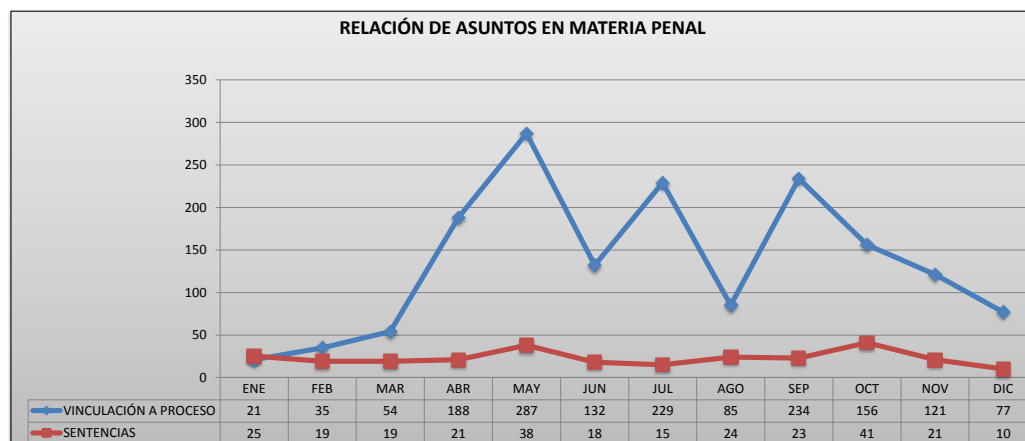

PODER JUDICIAL DEL ESTADO DE SAN LUIS POTOSÍ
CONSEJO DE LA JUDICATURA
UNIDAD DE ESTADÍSTICA, EVALUACIÓN Y SEGUIMIENTO
CONCENTRADO GENERAL DE ASUNTOS
SISTEMA DE JUSTICIA PENAL ACUSATORIO

PERIODO 2023

	ENE	FEB	MAR	ABR	MAY	JUN	JUL	AGO	SEP	OCT	NOV	DIC	PROMEDIO	TOTAL	
ORDENES DE APREHENSIÓN															
Librada	41	39	17	22	33	57	53	36	45	50	14	5	34	412	
Negada	2	0	0	1	1	12	3	9	7	6	0	0	3	41	
Parcialmente librada	0	1	0	0	0	0	0	0	0	0	0	0	0	1	
Parcialmente negada	0	0	0	0	0	0	0	0	0	0	0	0	0	0	
TOTAL	43	40	17	23	34	69	56	45	52	56	14	5	38	454	
CATEOS															
Librada	1	1	3	3	3	7	8	9	2	0	1	1	3	39	
Negada	0	0	0	0	0	0	0	0	0	0	0	0	0	0	
Parcialmente librada	0	0	0	0	0	0	0	0	0	0	0	0	0	0	
Parcialmente negada	0	0	0	0	0	0	0	0	0	0	0	0	0	0	
TOTAL	1	1	3	3	3	7	8	9	2	0	1	1	3	39	
VINCULACIÓN A PROCESO															
Vinculación a proceso	19	33	50	176	272	127	217	82	216	151	115	68	127	1,526	
No vinculación a proceso	2	1	4	9	12	3	10	2	16	4	5	8	6	76	
Mixto	0	1	0	3	3	2	2	1	2	1	1	1	1	17	
TOTAL	21	35	54	188	287	132	229	85	234	156	121	77	135	1,619	
SALIDA ALTERNA															
Suspensión Condicional	2	5	12	44	85	40	31	16	64	61	55	4	35	419	
Acuerdo Reparatorio	0	0	2	8	2	2	3	1	7	2	2	0	2	29	
TOTAL	2	5	14	52	87	42	34	17	71	63	57	4	37	448	
SENTENCIAS															
Sentencia condenatoria en procedimiento abreviado (control)	19	8	8	15	28	7	7	21	13	33	13	3	15	175	
Sentencias Condenatoria en Juicio Oral	6	10	6	3	9	7	5	3	8	6	6	3	6	72	
Sentencias Absolutoria en Juicio Oral	0	1	5	3	1	4	3	0	2	2	2	3	2	26	
Sentencias Mixtas en Juicio Oral	0	0	0	0	0	0	0	0	0	0	0	1	0	1	
TOTAL	25	19	19	21	38	18	15	24	23	41	21	10	23	274	
AUDIENCIAS															
Por Celebrar	136	286	230	165	453	163	99	128	147	186	181	626	233	2,800	
Celebrada	785	520	834	648	598	1,448	836	1,288	1,322	1,389	1,182	316	931	11,166	
Suspendida	17	23	22	8	4	3	3	11	20	27	28	15	15	181	
Diferida	85	53	69	74	104	110	37	75	100	100	130	60	83	997	
Programada	79	31	22	24	3	10	26	47	34	32	41	28	31	377	
TOTAL	1,102	913	1,177	919	1,162	1,734	1,001	1,549	1,623	1,734	1,562	1,045	1,293	15,521	