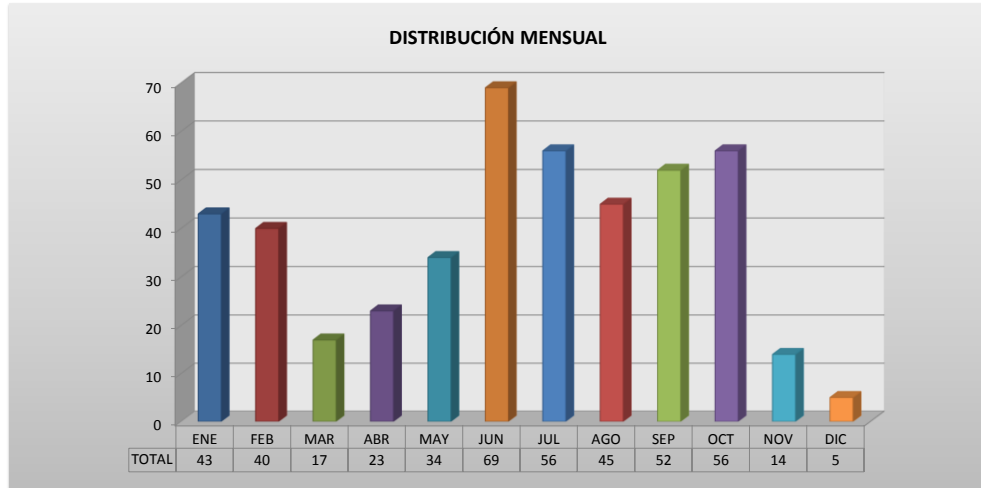

PODER JUDICIAL DEL ESTADO DE SAN LUIS POTOSÍ
CONSEJO DE LA JUDICATURA
UNIDAD DE ESTADÍSTICA, EVALUACIÓN Y SEGUIMIENTO
SISTEMA DE JUSTICIA PENAL ACUSATORIO

CONCENTRADO DE: ORDENES DE APREHENSIÓN

PERIODO 2023

	ENE	FEB	MAR	ABR	MAY	JUN	JUL	AGO	SEP	OCT	NOV	DIC	PROMEDIO	TOTAL
PRIMERA REGIÓN JUDICIAL	23	22	0	5	23	51	41	33	36	46	6	1	24	287
SEGUNDA REGIÓN JUDICIAL	10	3	0	1	0	0	0	3	1	0	0	1	2	19
TERCERA REGIÓN JUDICIAL	3	8	4	7	5	4	4	6	1	1	3	0	4	46
CUARTA REGIÓN JUDICIAL	7	7	13	10	6	14	11	3	14	9	5	3	9	102

PROMEDIO	11	10	4	6	9	17	14	11	13	14	4	1	10

TOTAL	43	40	17	23	34	69	56	45	52	56	14	5	38	454