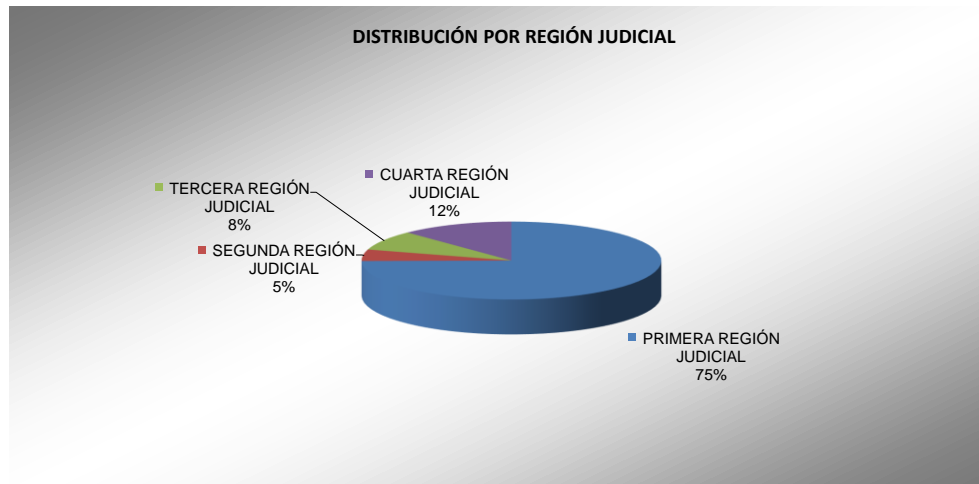

PODER JUDICIAL DEL ESTADO DE SAN LUIS POTOSÍ
CONSEJO DE LA JUDICATURA
UNIDAD DE ESTADÍSTICA, EVALUACIÓN Y SEGUIMIENTO
SISTEMA DE JUSTICIA PENAL ACUSATORIO

CONCENTRADO DE: VINCULACIÓN A PROCESO

PERIODO 2023

	ENE	FEB	MAR	ABR	MAY	JUN	JUL	AGO	SEP	OCT	NOV	DIC	PROMEDIO	TOTAL
PRIMERA REGIÓN JUDICIAL	4	7	23	140	238	97	176	56	206	127	99	38	101	1,211
SEGUNDA REGIÓN JUDICIAL	3	3	4	18	2	4	19	7	10	5	2	0	6	77
TERCERA REGIÓN JUDICIAL	6	6	12	11	23	17	14	15	8	16	4	1	11	133
CUARTA REGIÓN JUDICIAL	8	19	15	19	24	14	20	7	10	8	16	38	17	198

PROMEDIO	5	9	14	47	72	33	57	21	59	39	30	19	34

TOTAL	21	35	54	188	287	132	229	85	234	156	121	77	135	1,619