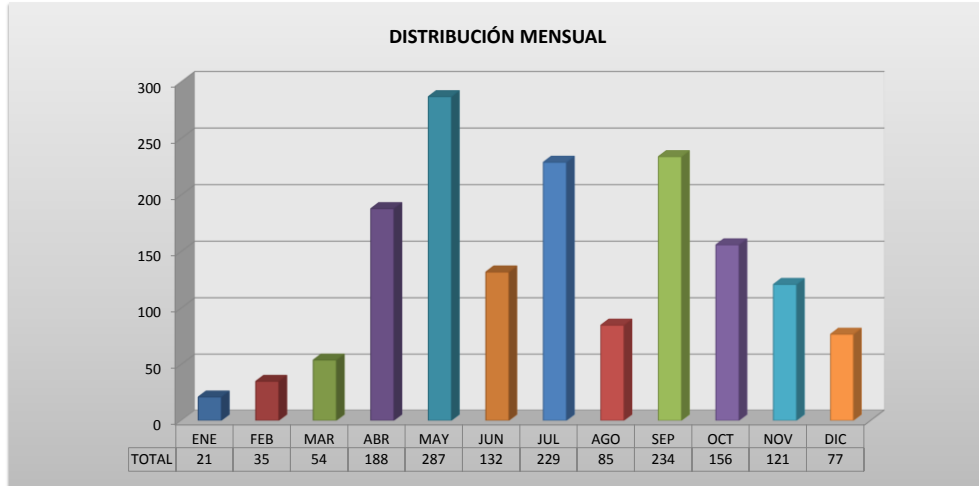

PODER JUDICIAL DEL ESTADO DE SAN LUIS POTOSÍ
CONSEJO DE LA JUDICATURA
UNIDAD DE ESTADÍSTICA, EVALUACIÓN Y SEGUIMIENTO
SISTEMA DE JUSTICIA PENAL ACUSATORIO

CONCENTRADO DE: VINCULACIÓN A PROCESO

PERIODO 2023

	ENE	FEB	MAR	ABR	MAY	JUN	JUL	AGO	SEP	OCT	NOV	DIC	PROMEDIO	TOTAL
PRIMERA REGIÓN JUDICIAL	4	7	23	140	238	97	176	56	206	127	99	38	101	1,211
SEGUNDA REGIÓN JUDICIAL	3	3	4	18	2	4	19	7	10	5	2	0	6	77
TERCERA REGIÓN JUDICIAL	6	6	12	11	23	17	14	15	8	16	4	1	11	133
CUARTA REGIÓN JUDICIAL	8	19	15	19	24	14	20	7	10	8	16	38	17	198

PROMEDIO	5	9	14	47	72	33	57	21	59	39	30	19	34

TOTAL	21	35	54	188	287	132	229	85	234	156	121	77	135	1,619