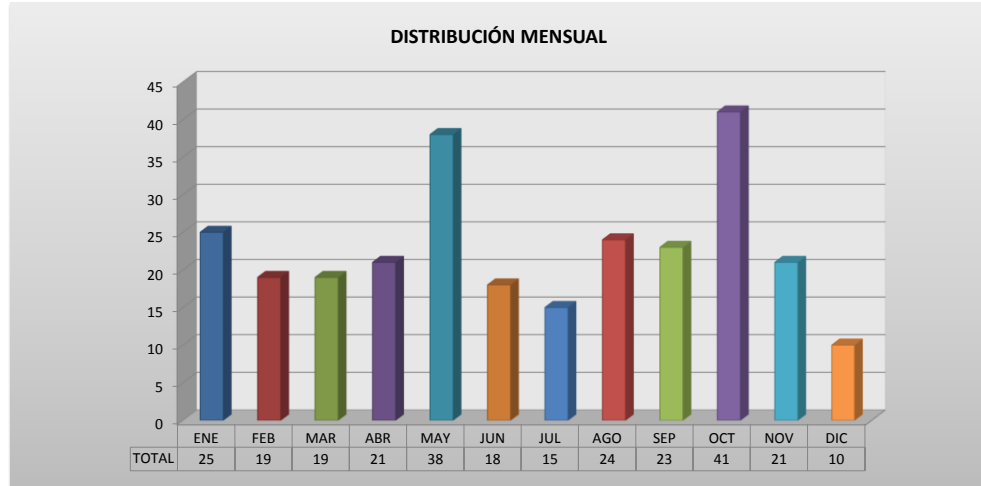

PROMEDIO	1	1	4	13	22	11	9	4	18	16	14	1	10
-----------------	---	---	---	----	----	----	---	---	----	----	----	---	-----------

TOTAL	2	5	14	52	87	42	34	17	71	63	57	4	37	448
--------------	----------	----------	-----------	-----------	-----------	-----------	-----------	-----------	-----------	-----------	-----------	----------	-----------	------------

PODER JUDICIAL DEL ESTADO DE SAN LUIS POTOSÍ
CONSEJO DE LA JUDICATURA
UNIDAD DE ESTADÍSTICA, EVALUACIÓN Y SEGUIMIENTO
SISTEMA DE JUSTICIA PENAL ACUSATORIO

CONCENTRADO DE: SENTENCIAS

PERIODO 2023

	ENE	FEB	MAR	ABR	MAY	JUN	JUL	AGO	SEP	OCT	NOV	DIC	PROMEDIO	TOTAL
PRIMERA REGIÓN JUDICIAL	23	15	17	18	31	16	15	21	20	39	20	9	20	244
SEGUNDA REGIÓN JUDICIAL	0	3	0	0	2	0	0	0	0	0	0	0		5
TERCERA REGIÓN JUDICIAL	1	1	2	1	3	0	0	2	0	2	0	1	1	13
CUARTA REGIÓN JUDICIAL	1	0	0	2	2	2	0	1	3	0	1	0	1	12

PROMEDIO	6	5	5	5	10	5	4	6	6	10	5	3	6
-----------------	---	---	---	---	----	---	---	---	---	----	---	---	---

TOTAL	25	19	19	21	38	18	15	24	23	41	21	10	23	274
--------------	----	----	----	----	----	----	----	----	----	----	----	----	----	-----