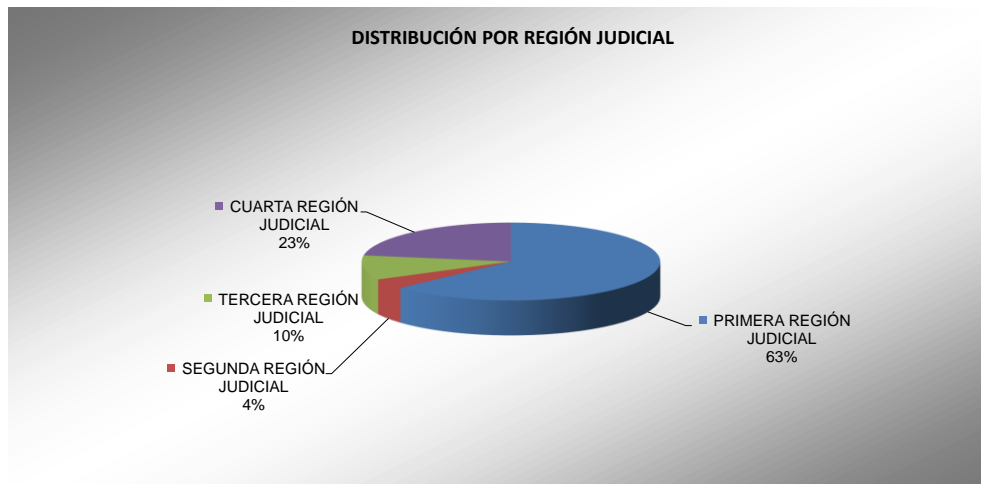

PODER JUDICIAL DEL ESTADO DE SAN LUIS POTOSÍ
CONSEJO DE LA JUDICATURA
UNIDAD DE ESTADÍSTICA, EVALUACIÓN Y SEGUIMIENTO
SISTEMA DE JUSTICIA PENAL ACUSATORIO

CONCENTRADO DE: ORDENES DE APREHENSIÓN

PERIODO 2023

	ENE	FEB	MAR	ABR	MAY	JUN	JUL	AGO	SEP	OCT	NOV	DIC	PROMEDIO	TOTAL
PRIMERA REGIÓN JUDICIAL	23	22	0	5	23	51	41	33	36	46	6	1	24	287
SEGUNDA REGIÓN JUDICIAL	10	3	0	1	0	0	0	3	1	0	0	1	2	19
TERCERA REGIÓN JUDICIAL	3	8	4	7	5	4	4	6	1	1	3	0	4	46
CUARTA REGIÓN JUDICIAL	7	7	13	10	6	14	11	3	14	9	5	3	9	102

PROMEDIO	11	10	4	6	9	17	14	11	13	14	4	1	10

TOTAL	43	40	17	23	34	69	56	45	52	56	14	5	38	454