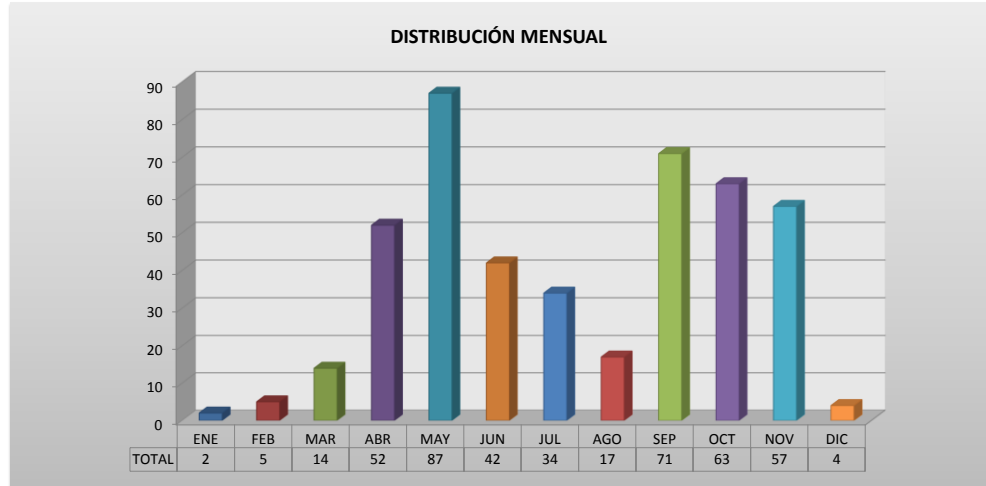

PODER JUDICIAL DEL ESTADO DE SAN LUIS POTOSÍ
CONSEJO DE LA JUDICATURA
UNIDAD DE ESTADÍSTICA, EVALUACIÓN Y SEGUIMIENTO
SISTEMA DE JUSTICIA PENAL ACUSATORIO

CONCENTRADO DE: SALIDA ALTERNA

PERIODO 2023

	ENE	FEB	MAR	ABR	MAY	JUN	JUL	AGO	SEP	OCT	NOV	DIC	PROMEDIO	TOTAL
PRIMERA REGIÓN JUDICIAL	1	0	8	44	83	25	14	8	67	33	29	2	26	314
SEGUNDA REGIÓN JUDICIAL	0	0	0	3	1	3	8	3	2	2	0	0	2	22
TERCERA REGIÓN JUDICIAL	0	4	3	3	3	14	8	4	0	9	0	0	4	48
CUARTA REGIÓN JUDICIAL	1	1	3	2	0	0	4	2	2	19	28	2	5	64

PROMEDIO	1	1	4	13	22	11	9	4	18	16	14	1	10
-----------------	---	---	---	----	----	----	---	---	----	----	----	---	-----------

TOTAL	2	5	14	52	87	42	34	17	71	63	57	4	37	448
--------------	----------	----------	-----------	-----------	-----------	-----------	-----------	-----------	-----------	-----------	-----------	----------	-----------	------------