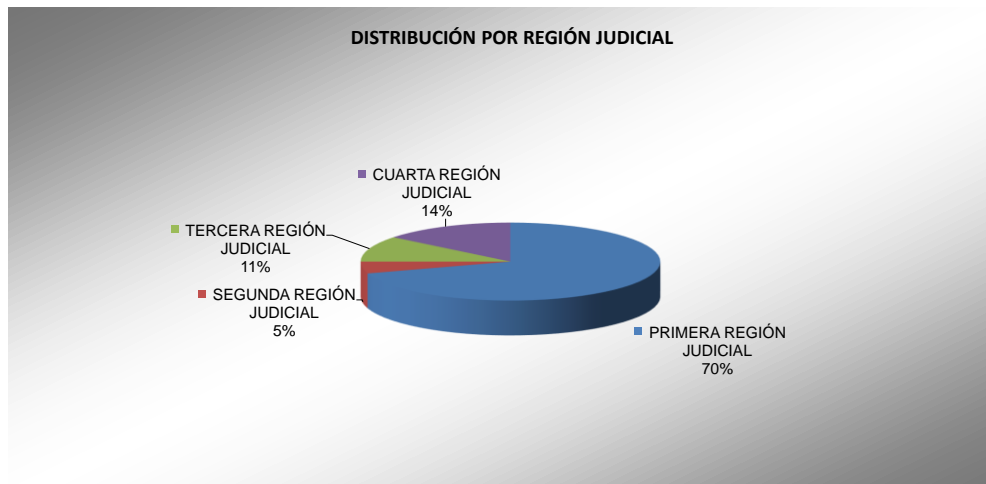

PODER JUDICIAL DEL ESTADO DE SAN LUIS POTOSÍ
CONSEJO DE LA JUDICATURA
UNIDAD DE ESTADÍSTICA, EVALUACIÓN Y SEGUIMIENTO
SISTEMA DE JUSTICIA PENAL ACUSATORIO

CONCENTRADO DE: SALIDA ALTERNA

PERIODO 2023

	ENE	FEB	MAR	ABR	MAY	JUN	JUL	AGO	SEP	OCT	NOV	DIC	PROMEDIO	TOTAL
PRIMERA REGIÓN JUDICIAL	1	0	8	44	83	25	14	8	67	33	29	2	26	314
SEGUNDA REGIÓN JUDICIAL	0	0	0	3	1	3	8	3	2	2	0	0	2	22
TERCERA REGIÓN JUDICIAL	0	4	3	3	3	14	8	4	0	9	0	0	4	48
CUARTA REGIÓN JUDICIAL	1	1	3	2	0	0	4	2	2	19	28	2	5	64

PROMEDIO	1	1	4	13	22	11	9	4	18	16	14	1	10
-----------------	---	---	---	----	----	----	---	---	----	----	----	---	-----------

TOTAL	2	5	14	52	87	42	34	17	71	63	57	4	37	448
--------------	----------	----------	-----------	-----------	-----------	-----------	-----------	-----------	-----------	-----------	-----------	----------	-----------	------------